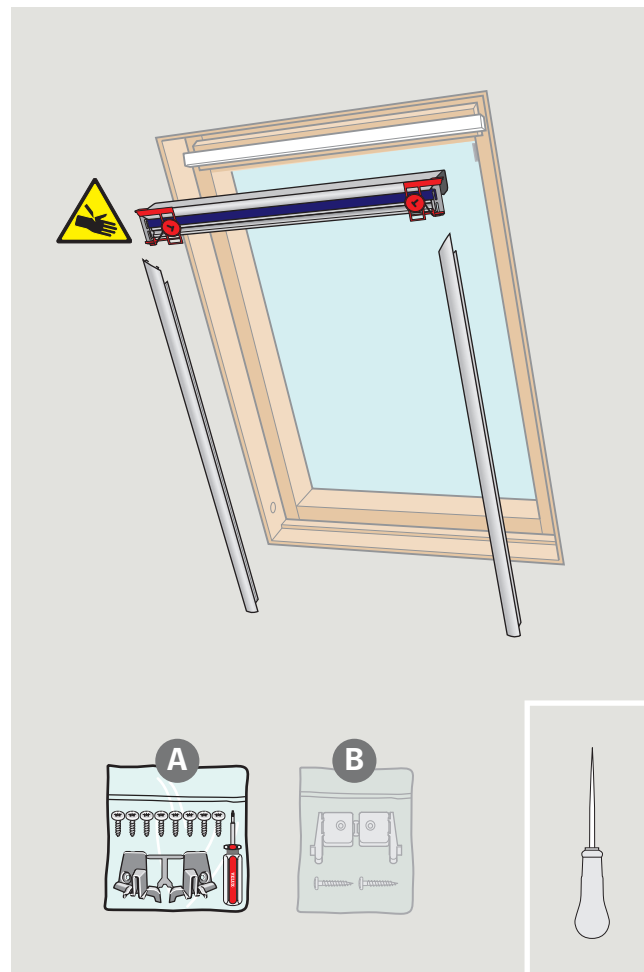

DKL

VAS 451821 - 1208