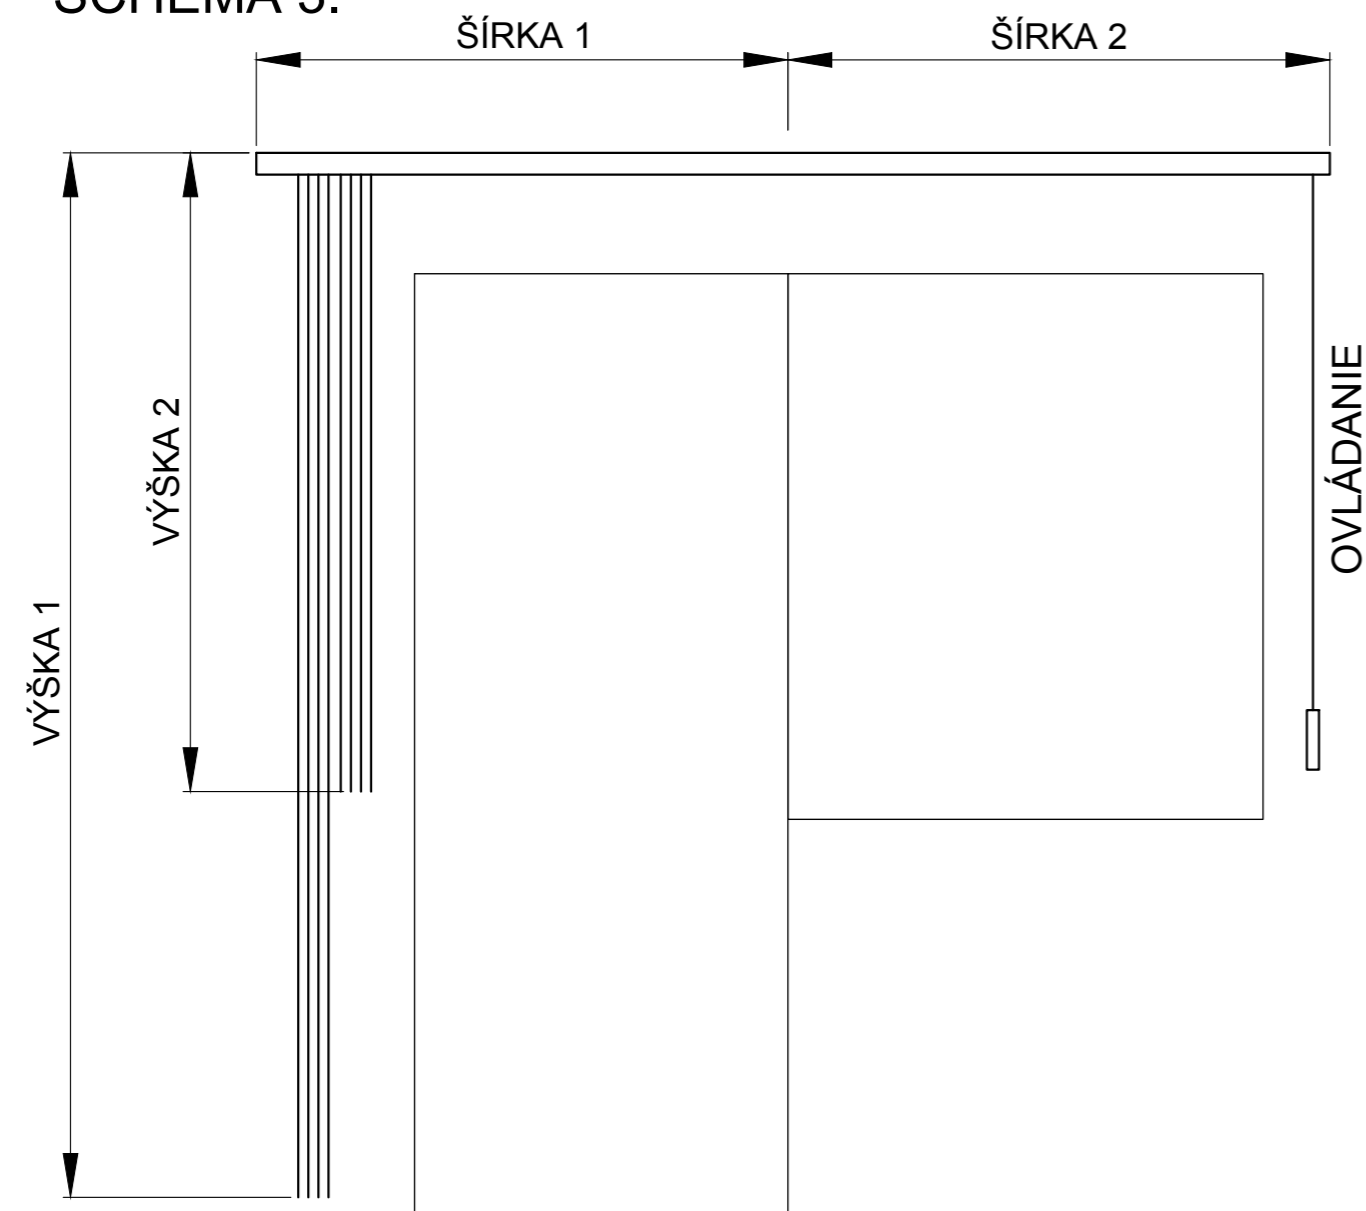

SCHÉMY ROZMEROV VERTIKÁLNYCH ŽALÚZIÍ PRE BALKÓNOVÉ ZOSTAVY

SCHÉMA 1.

SCHÉMA 2.

SCHÉMA 3.

JE MOŽNÉ VYROBIŤ SAMOSTATNÚ ŽALÚZIU PRE OKNO A AJ DVERE.
OSTATNÉ POKYNY K ZAMERANIU PLATIA PODĽA ZVEREJNENÉHO VIDEONÁVODU.