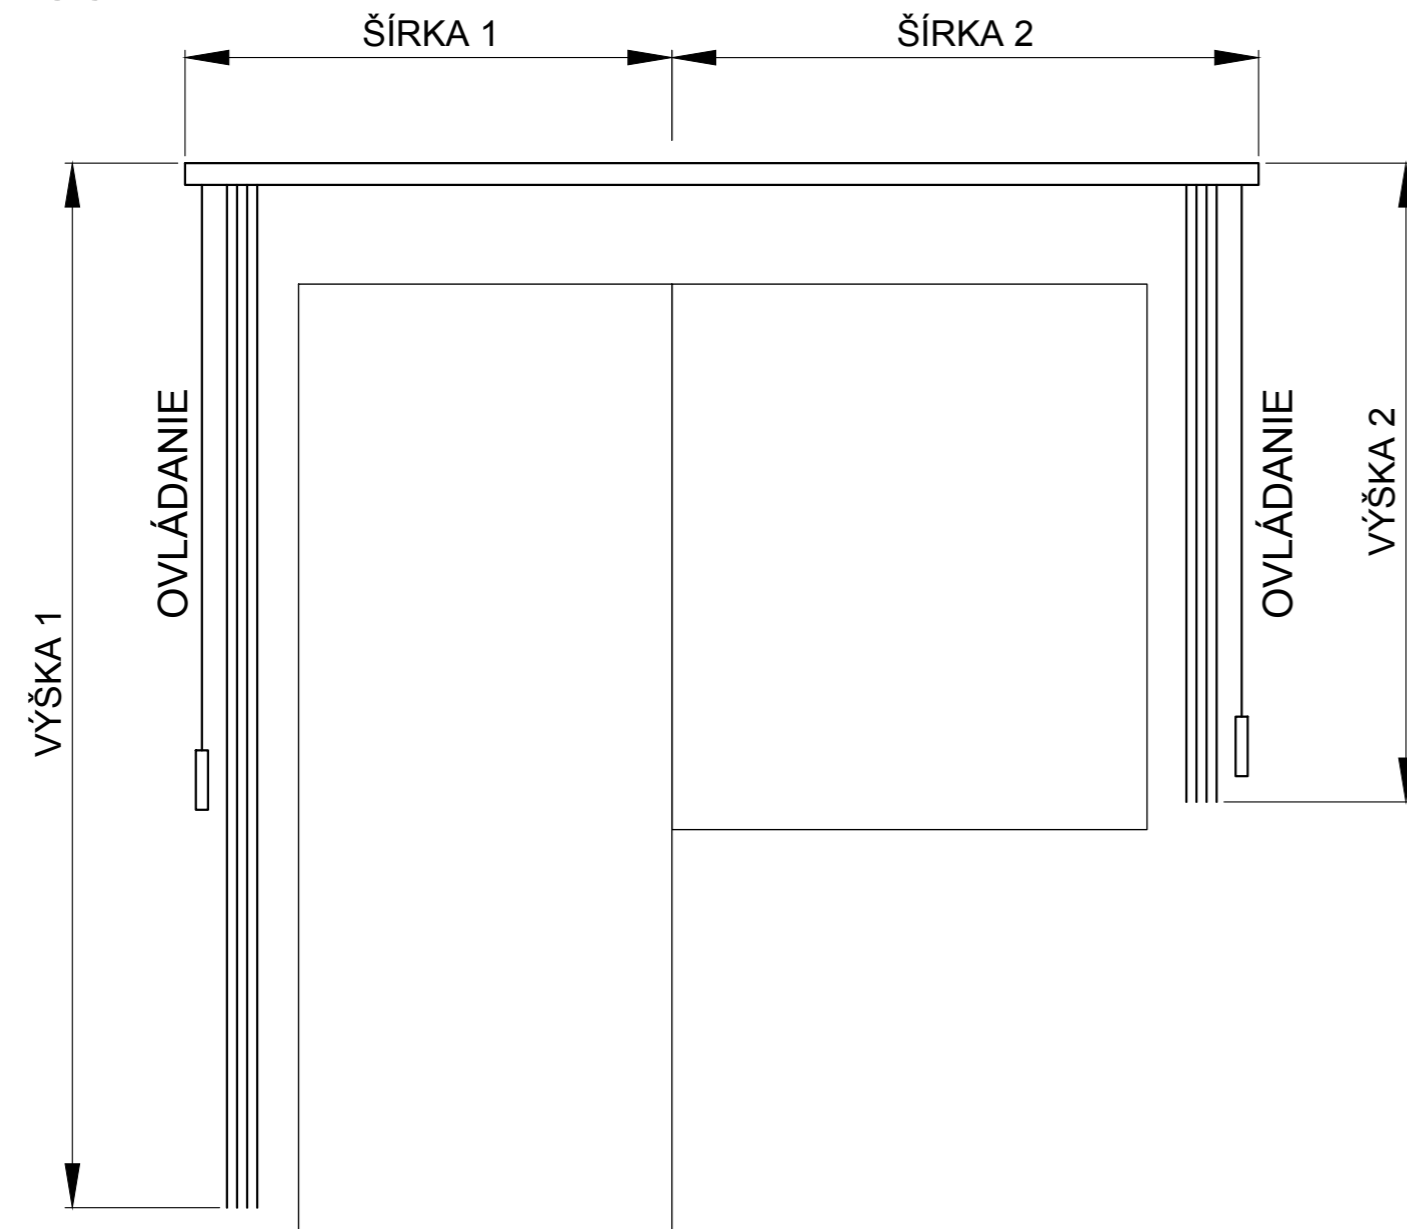

SCHÉMY ROZMEROV VERTIKÁLNYCH ŽALÚZIÍ PRE BALKÓNOVÉ ZOSTAVY

SCHÉMA 1.

SCHÉMA 2.

SCHÉMA 3.

JE MOŽNÉ VYROBIŤ SAMOSTATNÚ ŽALÚZIU PRE OKNO A AJ DVERE.
OSTATNÉ POKYNY K ZAMERANIU PLATIA PODĽA ZVEREJNENÉHO VIDEONÁVODU.