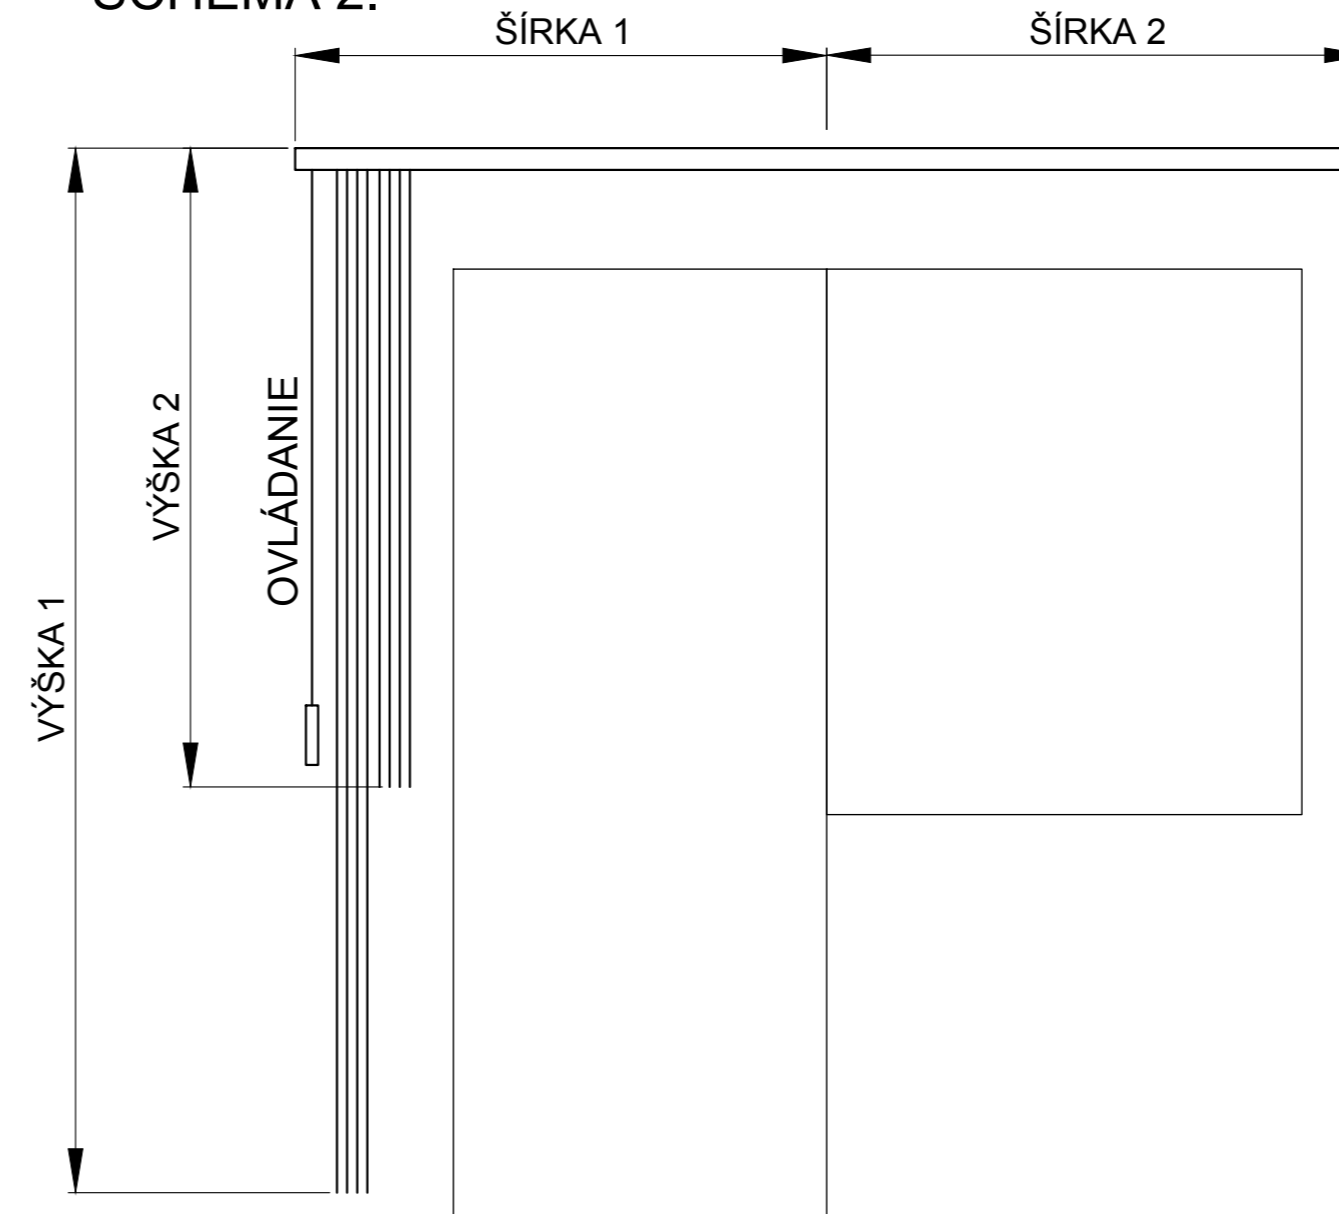

SCHÉMY ROZMEROV VERTIKÁLNYCH ŽALÚZIÍ PRE BALKÓNOVÉ ZOSTAVY

SCHÉMA 1.

SCHÉMA 2.

SCHÉMA 3.

JE MOŽNÉ VYROBIŤ SAMOSTATNÚ ŽALÚZIU PRE OKNO A AJ DVERE.
OSTATNÉ POKYNY K ZAMERANIU PLATIA PODĽA ZVEREJNENÉHO VIDEONÁVODU.